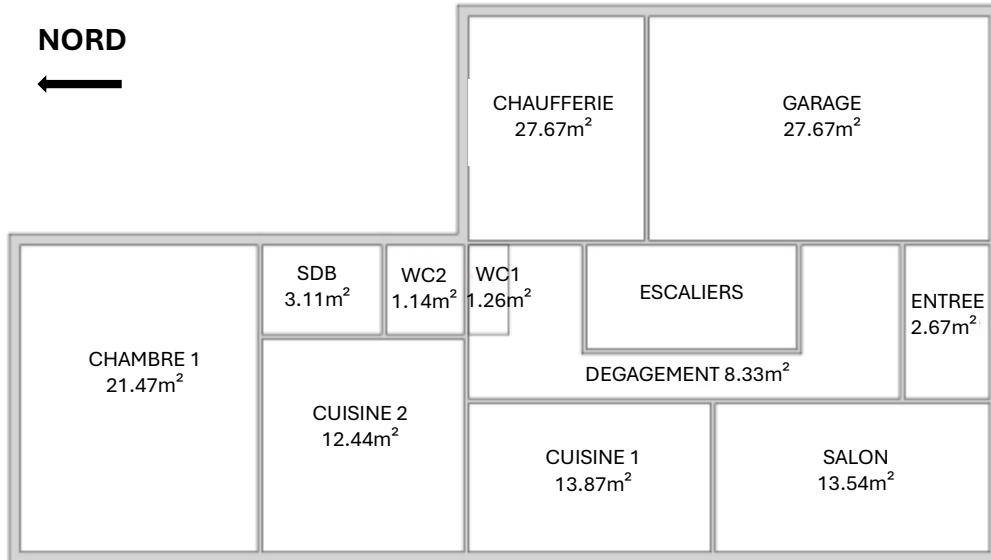

# PLAN MAISON INDIVIDUELLE 159m<sup>2</sup> + 70m<sup>2</sup> COMBLES AMENAGEABLES

## QUARTIER PUTIGNY CHAMBERY

### 1<sup>ER</sup> ETAGE