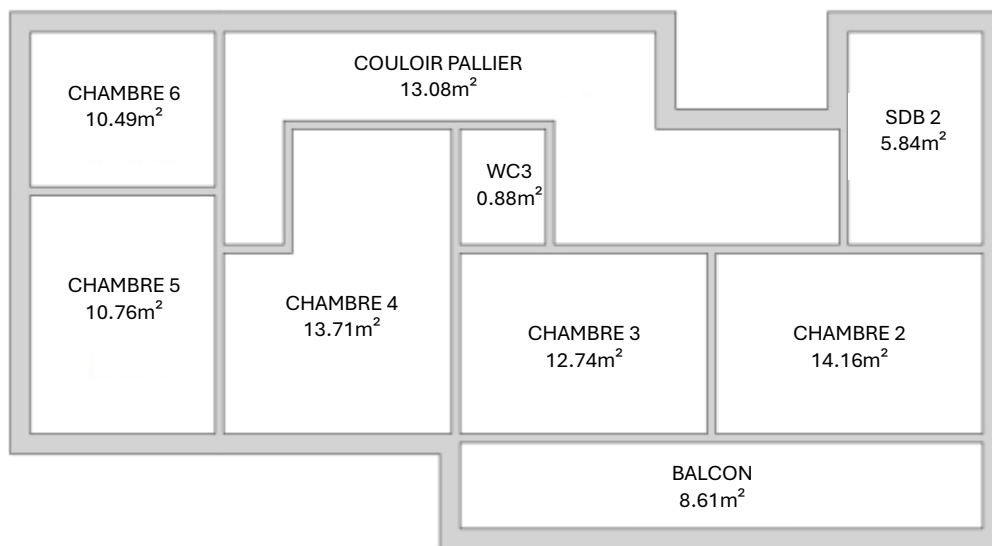

# PLAN MAISON INDIVIDUELLE 159m<sup>2</sup> + 70m<sup>2</sup> COMBLES AMENAGEABLES

## QUARTIER PUTIGNY CHAMBERY

### 1<sup>ER</sup> ETAGE